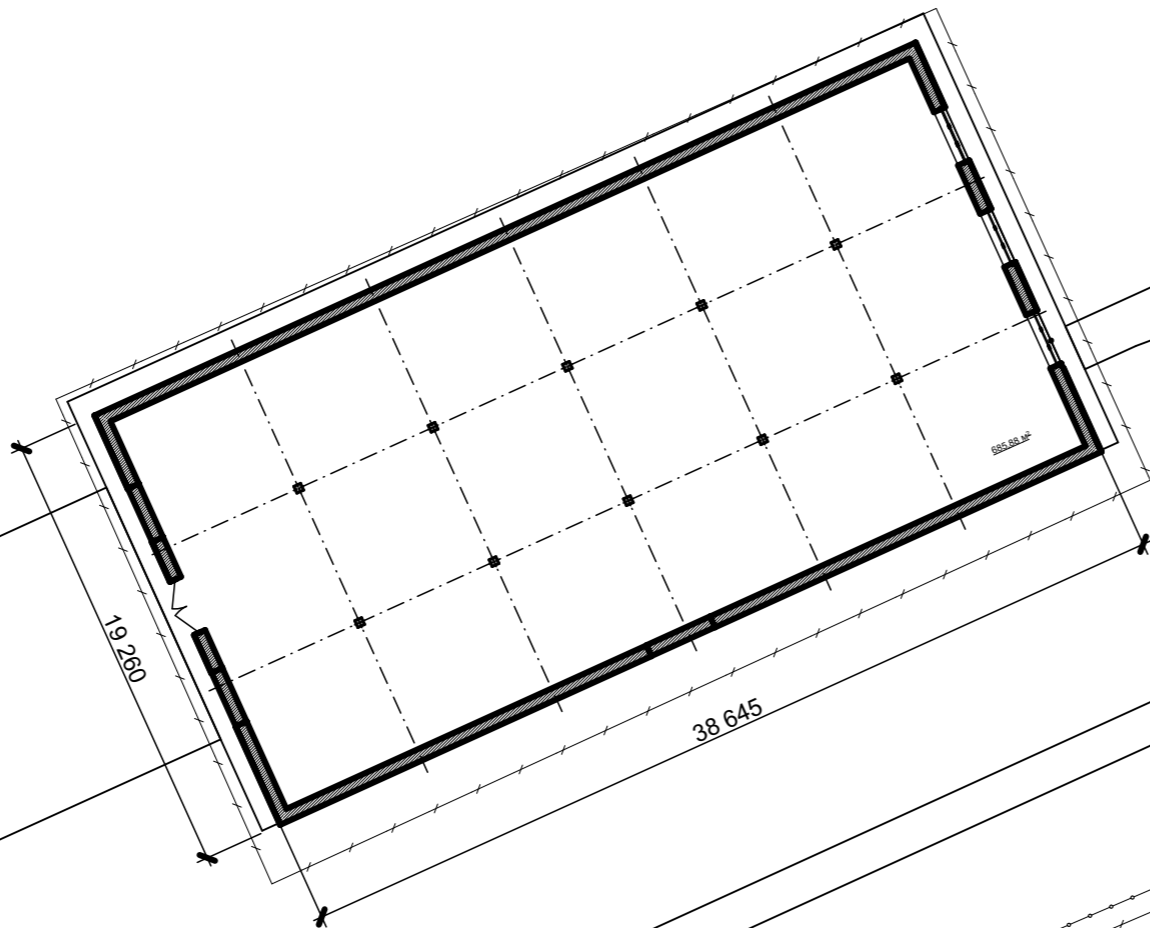

УЛ. РАФИКОВА

УСЛОВНЫЕ ОБОЗНАЧЕНИЯ:

— / — / — ГРАНИЦА УЧАСТКА

— o — o — o — ЗАБОР

Технико-экономические показатели

Этажность - 1 этаж  
Общая площадь - 685,88 м<sup>2</sup>

						1957-АР			
						Здание не жилое, расположенное по адресу: Республика Башкортостан, Кармаскалинский район, с/с Кармаскалинский, с. Кармаскалы, ул. Рафикова, д 57А			
Изм.	Кол.уч.	Лист	№Док.	Подп.	Дата		Стадия	Лист	Листов
Разраб.		Еремина					П	2	
Проверил		Хуснутдинова							
ГИП		Хуснутдинова				Схема расположения строения на земельном участке	ООО Альфа-Проект+		