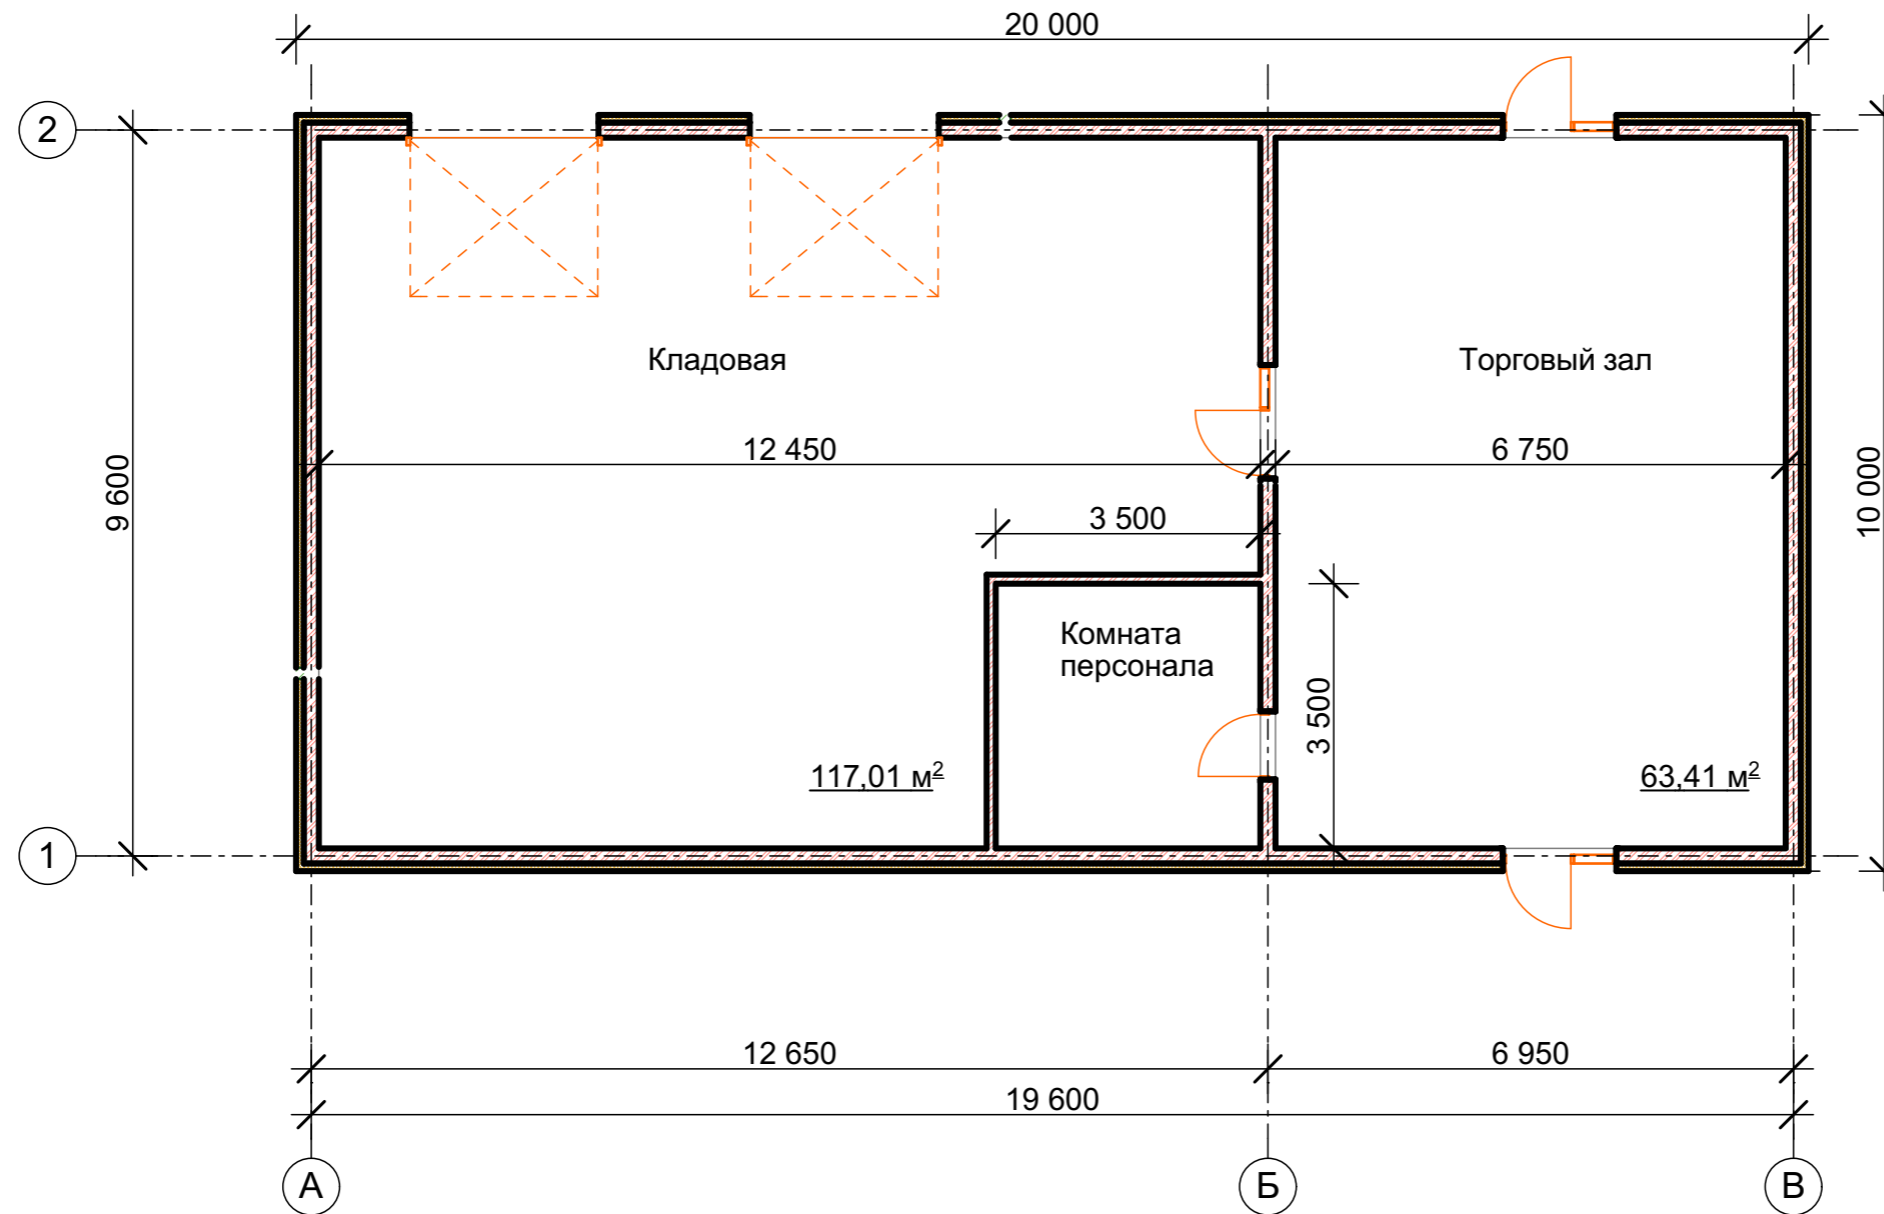

План на отм. 0,000

						1962-AP			
						Проект планировки и межевания земельного участка, расположенного по адресу: Республика Башкортостан, Кармаскалинский район, с/с Кармаскалинский, с. Кармаскалы, ул. Школьная, д 1 под строительство магазина.			
Изм.	Кол.уч.	Лист	№Док.	Подп.	Дата		Стадия	Лист	Листов
Разраб.		Еремина					П	3	
Проверил		Хуснутдинова							
ГИП		Хуснутдинова				План на отм. 0,000.	ООО Альфа-Проект+		